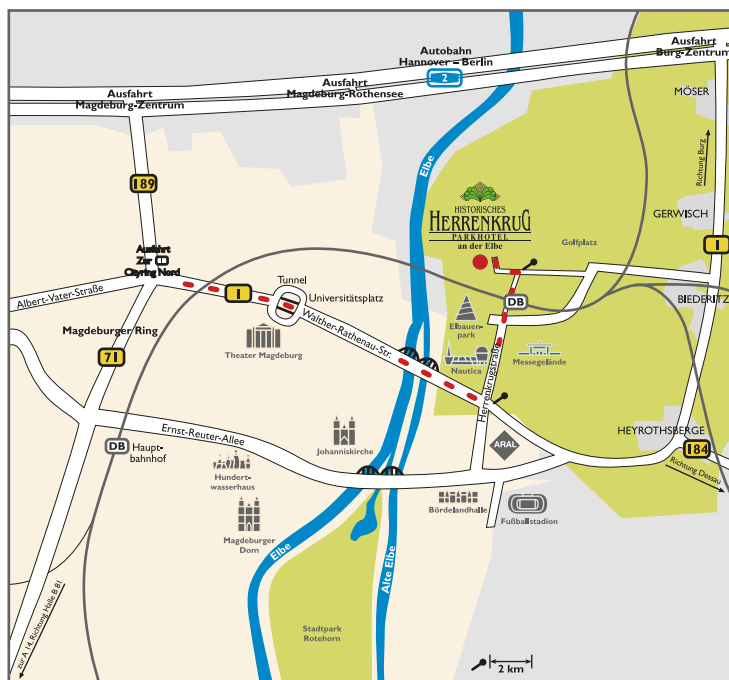

## Anfahrt

### Von der A 14 aus Richtung Halle und Hannover:

Abfahrt Magdeburg-Sudenburg / Zentrum auf die Stadtautobahn in Richtung Magdeburg-Zentrum ⇒ **WEITER**

### ⇒ **WEITER:**

- von der Stadtautobahn Abfahrt Zur **DB** - Cityring Nord / Universität / Zentrum Nord
- abbiegen auf die B 1 in Richtung Cityring Nord / Universität / Burg, Dessau
- der B 1 geradeaus durch den Tunnel folgen
- weiter geradeaus über zwei Elbbrücken fahren
- auf der 2. Elbbrücke links einordnen (Ausschilderung "Herrenkrug Hotel")
- an der Kreuzung mit der ARAL-Tankstelle links abbiegen in die Herrenkrugstraße
- ca. 1000 m geradeaus fahren, an der Kreuzung links die Straßenbahnschienen überqueren und sofort geradeaus, parallel zu den Schienen weiter der Herrenkrug-Allee folgen bis zum Herrenkrug Parkhotel

### Mit der Deutschen Bahn - ICE, IC und IR:

- bis Magdeburg-Hauptbahnhof
- ab Bahnhofsvorplatz mit dem Taxi - Dauer ca. 15 min
- oder mit der Straßenbahn Linie 6 Richtung Haltestelle an der Hauptstraße vor dem Einkaufscenter "City-Caree" bis zur Endhaltestelle "Herrenkrug" - noch ca. 200 m bis zum Hotel - Dauer ca. 20 min